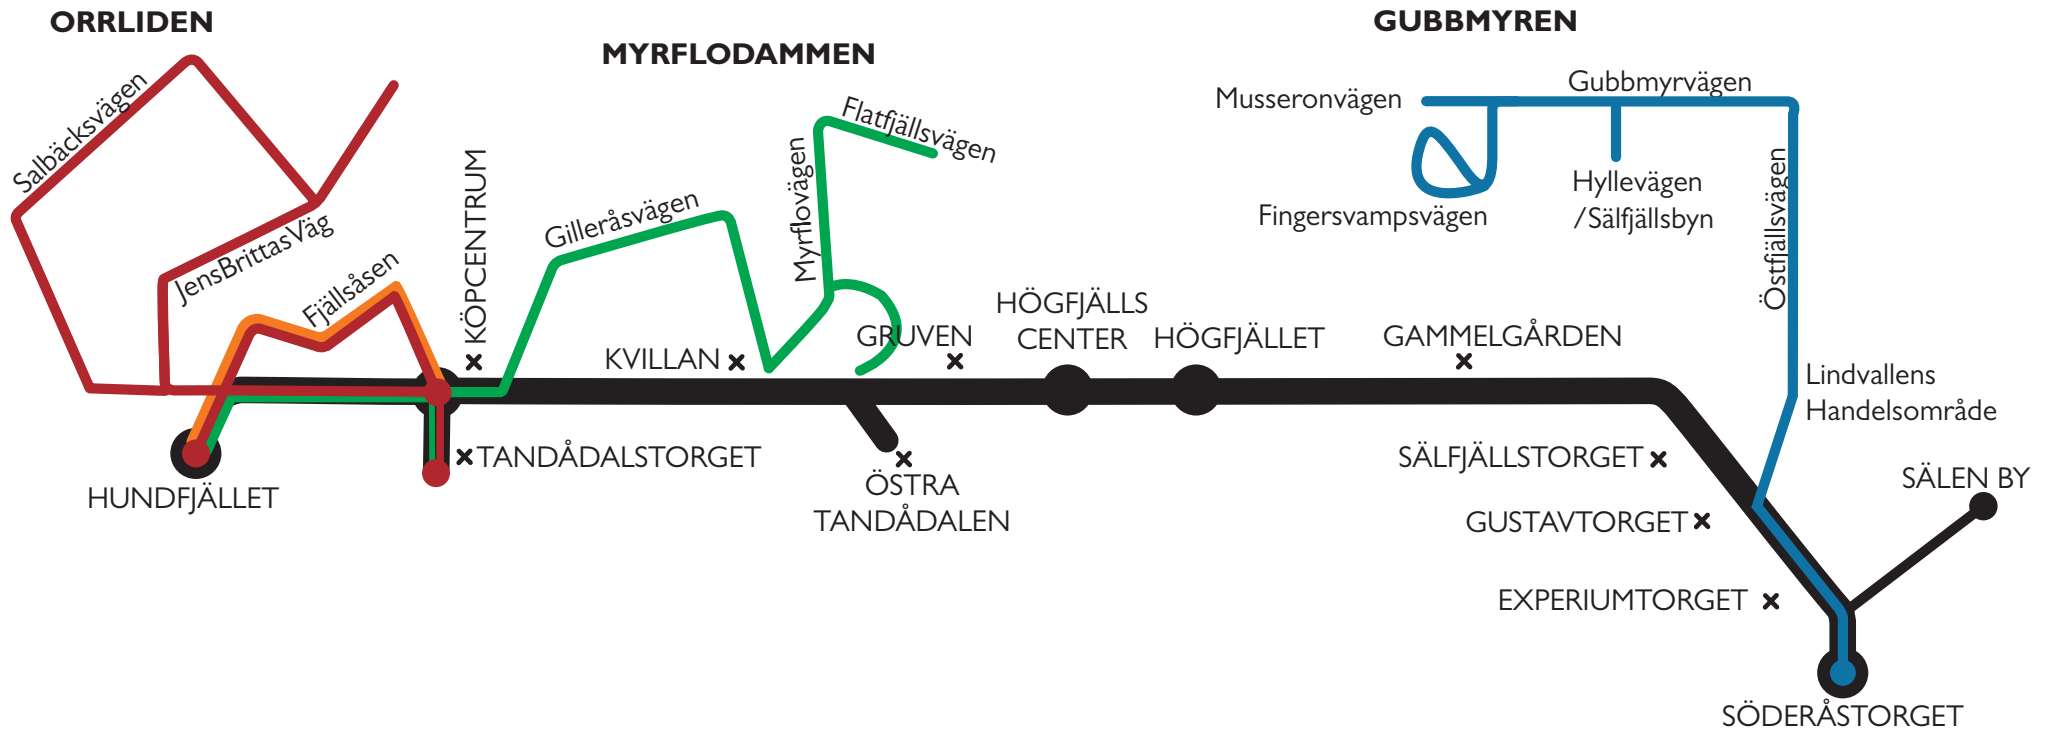

SKISTAR BUS

DITT GILTIGA SKIPASS GÄLLER
SOM BILJETT

Tidtabeller >>>

SÖNDAG

EXPRESS Lindvallen - Högfjället - Tandådalen - Hundfjället

SKISTAR BUS
DITT GILTIGA SKIPASS GÄLLER
SOM BILJETT

Fler tidtabeller **➤➤**