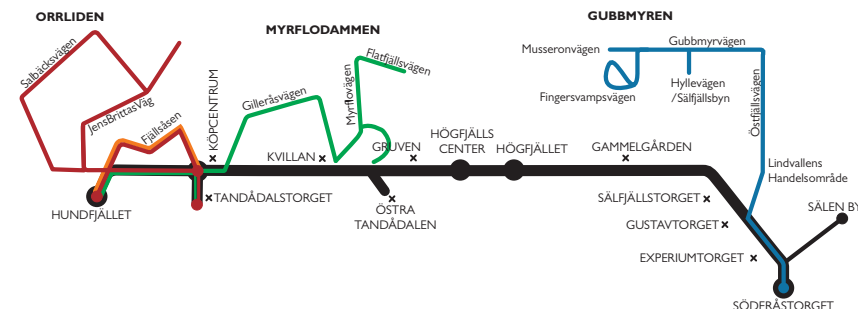

Röd

Tandådalen - Hundfjället - Orrliden - Hundfjället - Tandådalen

	Ca.tid från		07:39	08:40	09:20	10:35	11:15	12:30	14:10
Tandådalstorget (ORANGE linje)	07:39	➔		08:40	09:20	10:35	11:15	12:30	14:10
Hundfjället, East Express	-----	➔		08:50	09:30	10:45	11:25	12:40	14:20
SkiStar Lodge Hundfjället	-----	+1	x	x	x	x	x	x	x
Joänget	-----	+2	x	x	x	x	x	x	x
Joängsbyn	-----	+2	x	x	x	x	x	x	x
Telemarksvägen	-----	+3	x	x	x	x	x	x	x
Timmervägen	-----	+4	x	x	x	x	x	x	x
Timmervägen 8	-----	+4	x	x	x	x	x	x	x
Ekorstigen	-----	+5	x	x	x	x	x	x	x
Jens Brittass Väg 12	-----	+6	x	x	x	x	x	x	x
Orrlidsvägen	+3	+7	x	x	x	x	x	x	x
Utterstigen	-----	+8	x	x	x	x	x	x	x
Grytstigen	-----	+8	x	x	x	x	x	x	x
Spårstigen	-----	+8	x	x	x	x	x	x	x
Rådjursstigen	+3	+9	x	x	x	x	x	x	x
Älgstigen	+3	+9	x	x	x	x	x	x	x
Lämmelstigen	+4	+9	x	x	x	x	x	x	x
Hjortstigen	+4	+9	x	x	x	x	x	x	x
Rävstigen	07:45	➔	09:00	09:40	10:55	11:35	12:50	14:30	
Järpstigen	+1	+1	x	x	x	x	x	x	
Spelvägen	+1	+1	x	x	x	x	x	x	
Torudsvägen	+2	+2	x	x	x	x	x	x	
Minkstigen	+3	+3	x	x	x	x	x	x	
Illerstigen	+3	+3	x	x	x	x	x	x	
Hakevägen	+4	+4	x	x	x	x	x	x	
Hedvägen	+5	+5	x	x	x	x	x	x	
Joängsslingan	+5	+5	x	x	x	x	x	x	
Vurpavägen	+6	+6	x	x	x	x	x	x	
Joänget	+6	+6	x	x	x	x	x	x	
SkiStar Lodge Hundfjället	+7	+7	x	x	x	x	a	x	
Hundfjället, East Express	+8	+8	x	x	x	x	a	x	
Tandådalstorget	+15	+15	x	x	x	x	a	x	

Bussen följer öppettider för liftar Julafton 24-12-24

DITT GILTIGA SKIPASS GÄLLER SOM BIJETT

**med reservation för ändringar

Orange Fjällsåsen

	Ca.tid från		08:40	09:20	10:35	11:15	12:30	14:10
SkiStar Lodge Hundfjället	---	x	---	x	---	---	---	14:05
Hundfjället, East Express	➔	09:10	---	11:05	---	---	---	x
Malungshem	+3	---	x	---	x	---	---	x
Tandådalstorget	➔	08:40	09:20	10:35	11:15	12:30	14:10	
Fjällkyrkan	+1	x	x	x	x	x	x	x
Gattarstigen	+2	x	x	x	x	x	x	x
Tandåbyn	+3	x	x	x	x	x	x	x
Sätertjärn	+3	x	x	x	x	x	x	x
Fjällsåsen	+4	x	x	x	x	x	x	x
Vystigen	+4	x	x	x	x	x	x	x
SkiStar Lodge Hundfjället	+6	x	x	x	x	x	x	x
Hundfjället, East Express	+6	x	x	x	x	x	x	x