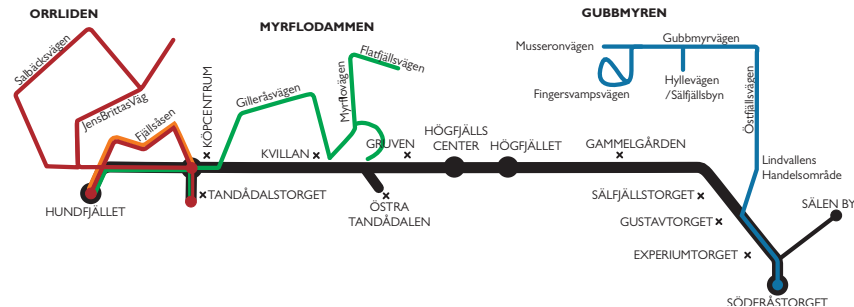

Bussen följer öppettider för liftar Julafton 24-12-24

DITT GILTIGA SKIPASS GÄLLER SOM BILJETT

**med reservation för ändringar

Tidtabeller >>>

Bussen följer öppettider för liftar Julafton 23-12-24

DITT GILTIGA SKIPASS GÄLLER SOM BILJETT

**med reservation för ändringar

EXPRESS

Lindvallen - Högfjället - Tandådalen - Hundfjället

	Ca.tid från	07:10	08:05	-----	-----	-----	-----	-----	-----	-----	-----
Sälens by, OKQ8	➔	07:10	08:05	-----	-----	-----	-----	-----	-----	-----	-----
Tjäderåsvägen	+5	x	x	-----	-----	-----	-----	-----	-----	-----	-----
Söderåstorget	➔	07:20	08:15	09:00	09:45	10:30	11:15	12:00	12:45	13:30	14:15
Experiumtorget	+1	x	x	x	x	x	x	x	x	x	x
Vasabyn	+3	x	x	x	x	x	x	x	x	x	x
Klövjevägen	+4	x	x	x	x	x	x	x	x	x	x
Gustavtorget	+5	x	x	x	x	x	x	x	x	x	x
Västra Rönningen	+6	x	x	x	x	x	x	x	x	x	x
Sälkfällstorget	+7	x	x	x	x	x	x	x	x	x	x
Pärtvägen	+8	x	x	x	x	x	x	x	x	x	x
Gammelgården	+11	x	x	x	x	x	x	x	x	x	x
Högfjällshotellet, riksväg 66	➔	07:35	08:30	09:15	10:00	10:45	11:30	12:15	13:00	13:45	14:30
HC	+1	x	x	x	x	x	x	x	x	x	x
Gruvens Fäbod	+2	x	x	x	x	x	x	x	x	x	a
Gruven	+2	x	x	x	x	x	x	x	x	x	a
Renvägen	+3	x	x	x	x	x	x	x	x	x	a
Östra Tandådalen	+4	-----	-----	x	x	x	x	x	x	x	a
Östra Gusjöatern	+5	x	x	x	x	x	x	x	x	x	a
Kvillan	+6	x	x	x	x	x	x	x	x	x	a
Peak Point	+7	x	x	x	x	x	x	x	x	x	a
Caravan Club	+8	x	x	x	x	x	x	x	x	x	a
Köpcentrum	+8	x	x	x	x	x	x	x	x	x	a
Tandådalstorget	+10	x	x	x	x	x	x	x	x	x	a
Fjällkyrkan	+11	x	x	x	x	x	x	x	x	x	a
SkiStar Lodge Hundfjället	+14	x	x	x	x	x	x	x	x	x	a
Hundfjället, East Express	+15	x	x	x	x	x	x	x	x	x	a