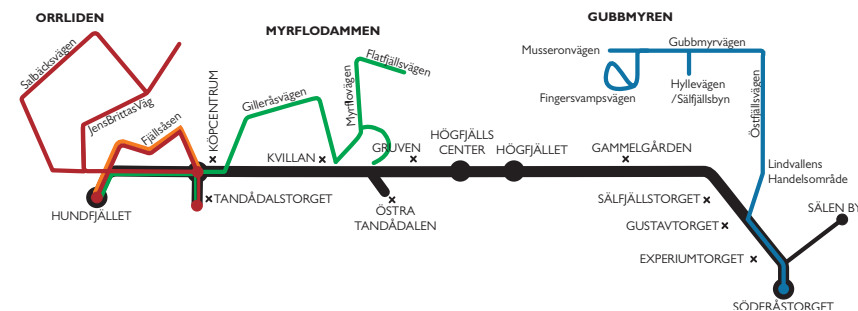

Gubbmyren - Lindvallen - Sälen by

	Ca.tid från								
Musseronvägen	➔	07:30	08:18	09:18	10:18	11:18	12:18	13:18	-----
Gubbmyrvägen 11	+1	x	x	x	x	x	x	x	-----
Tickvägen 8	+3	x	x	x	x	x	x	x	-----
Tickvägen/Fingersvampvägen	+3	x	x	x	x	x	x	x	-----
Fingersvampvägen	+4	x	x	x	x	x	x	x	-----
Skivlingvägen	+4	x	x	x	x	x	x	x	-----
Taggsvampvägen	+5	x	x	x	x	x	x	x	-----
Kantarellvägen	+6	x	x	x	x	x	x	x	-----
Murkelvägen	+7	x	x	x	x	x	x	x	-----
Hyllevägen / Säljfällsbyn	➔	07:37	08:26	09:26	10:26	11:26	12:26	13:26	-----
Lamellvägen	+1	x	x	x	x	x	x	x	-----
Kremlavägen	+2	x	x	x	x	x	x	x	-----
Häxringvägen	+2	x	x	x	x	x	x	x	-----
Östfjällsvägen	+3	x	x	x	x	x	x	x	-----
Dammkölsvägen	+4	x	x	x	x	x	x	x	-----
Handelsområdet	➔	07:44	08:34	09:34	10:34	11:34	12:34	13:34	-----
Lammet & Grisen	+1	x	x	x	x	x	x	x	-----
Gustavtorget	+2	x	x	x	x	x	x	x	-----
Klövjevägen	+3	x	x	x	x	x	x	x	-----
Vasabyn	+4	x	x	x	x	x	x	x	-----
Experiumtorget	+5	x	x	x	x	x	x	x	-----
Söderåstorget	+6	x	x	09:40	x	x	12:40	x	-----
Tjäderåsvägen	+8	-----	-----	x	-----	-----	x	-----	-----
Sälen by, OKQ8	+14	-----	-----	x	-----	-----	x	-----	-----

Bussen följer öppettider för liftar Julafton 24-12-24

DITT GILTIGA SKIPASS GÄLLER SOM BILJETT

**med reservation för ändringar

tt:mm = bussen avgår från hållplatsen TIDIGAST utsatt tid, bussen kan vara försenad
 x = bussen avgår från hållplatsen UNGEFÄR så många minuter efter ovan angivna tid som det står i den vänstra kolumnen
 a = endast avstigning på dessa hållplatser
 --- = bussen trafikerar inte denna hållplats
 + mm = ungefärlig åktid i minuter från den tidsgivna hållplatsen ovanför