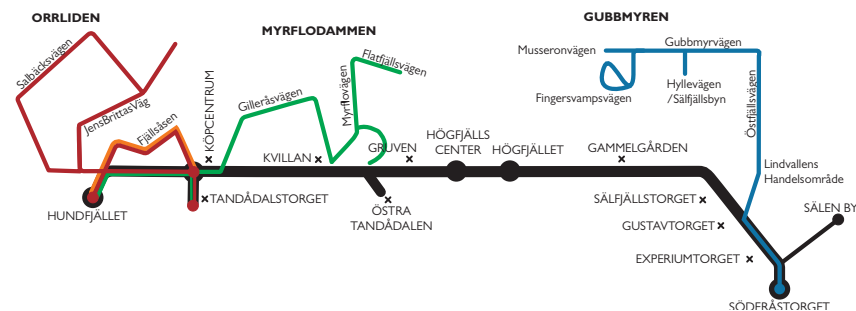

Grön Eftermiddag

MYRFLODDAMMEN och GUSJÖSÄTERN

		Ca.tid från	
SkiStar Lodge Hundfjället	-----	-5	x
Hundfjället, East Express	-----	➔	14:40
Malungshem	-----	+3	x
Tandådalstorget	-----	➔	14:50
Fjällkyrkan	-----	+1	x
Köpcentrum	-----	+2	x
Enrisvägen	-----	+3	a
Kottvägen	-----	+4	a
Tallåsvägen	-----	+4	a
Genvägen	-----	+5	a
Sammilsvägen	-----	+5	a
Jossivägen	-----	+5	a
Gilleråsvägen	-----	+6	a
Leonards väg	-----	a	a
Mornäsvägen	-----	a	a
Släpvägen	-----	a	a
Stämpelvägen	-----	➔	a
Släpvägen	-----	+0	a
Mornäsvägen	-----	+1	a
Leonards väg	-----	+2	a
Slättervägen	-----	+5	a
Sätervägen / Slättervägen	-----	+5	a
Fästigen	-----	+6	a
Kostigen	-----	+7	a
Kölarstigen	-----	+7	a
Bladstigen	-----	+7	a
Kronstigen	-----	+7	a
Fruktstigen	-----	+8	a
Knapstigen	-----	+8	a
Vippstigen	-----	+8	a
Gusjösättern / Sätervägen	-----	➔	a
Kvillan	-----	+2	-----
Peak Point	-----	+3	-----
Caravan Club	-----	+4	-----
Köpcentrum	-----	+4	-----
Tandådalstorget	-----	+6	-----
SkiStar Lodge Hundfjället	-----	+15	-----
Hundfjället, East Express	-----	+16	-----

Bussen följer öppettider för liftar Julafton 24-12-24

DITT GILTIGA SKIPASS GÄLLER SOM BIJETT

**med reservation för ändringar

- tt:mm = bussen avgår från hållplatsen TIDIGAST utsatt tid, bussen kan vara försenad
- x = bussen avgår från hållplatsen UNGEFÄR så många minuter efter ovan angivna tid som det står i den vänstra kolumnen
- a = endast avstigning på dessa hållplatser
- = bussen trafikerar inte denna hållplats
- + mm = ungefärlig åktid i minuter från den tidsgivna hållplatsen ovanför