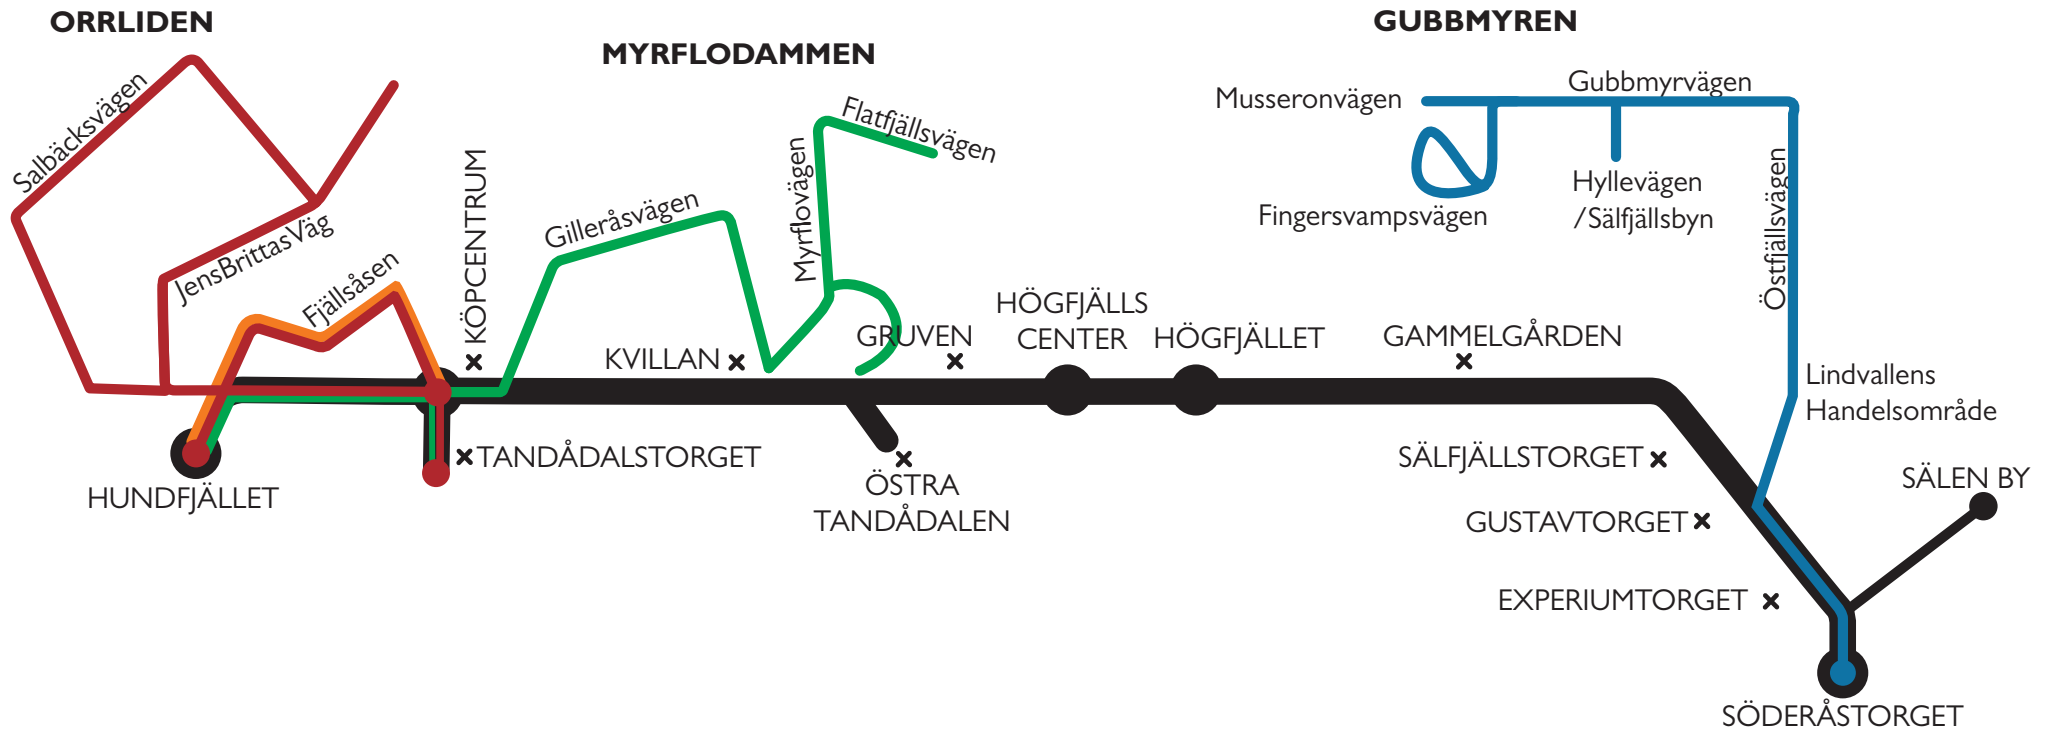

Bussen följer öppettider för liftar Julafton 24-12-24

DITT GILTIGA SKIPASS GÄLLER SOM BILJETT

**med reservation för ändringar

Tidtabeller >>>