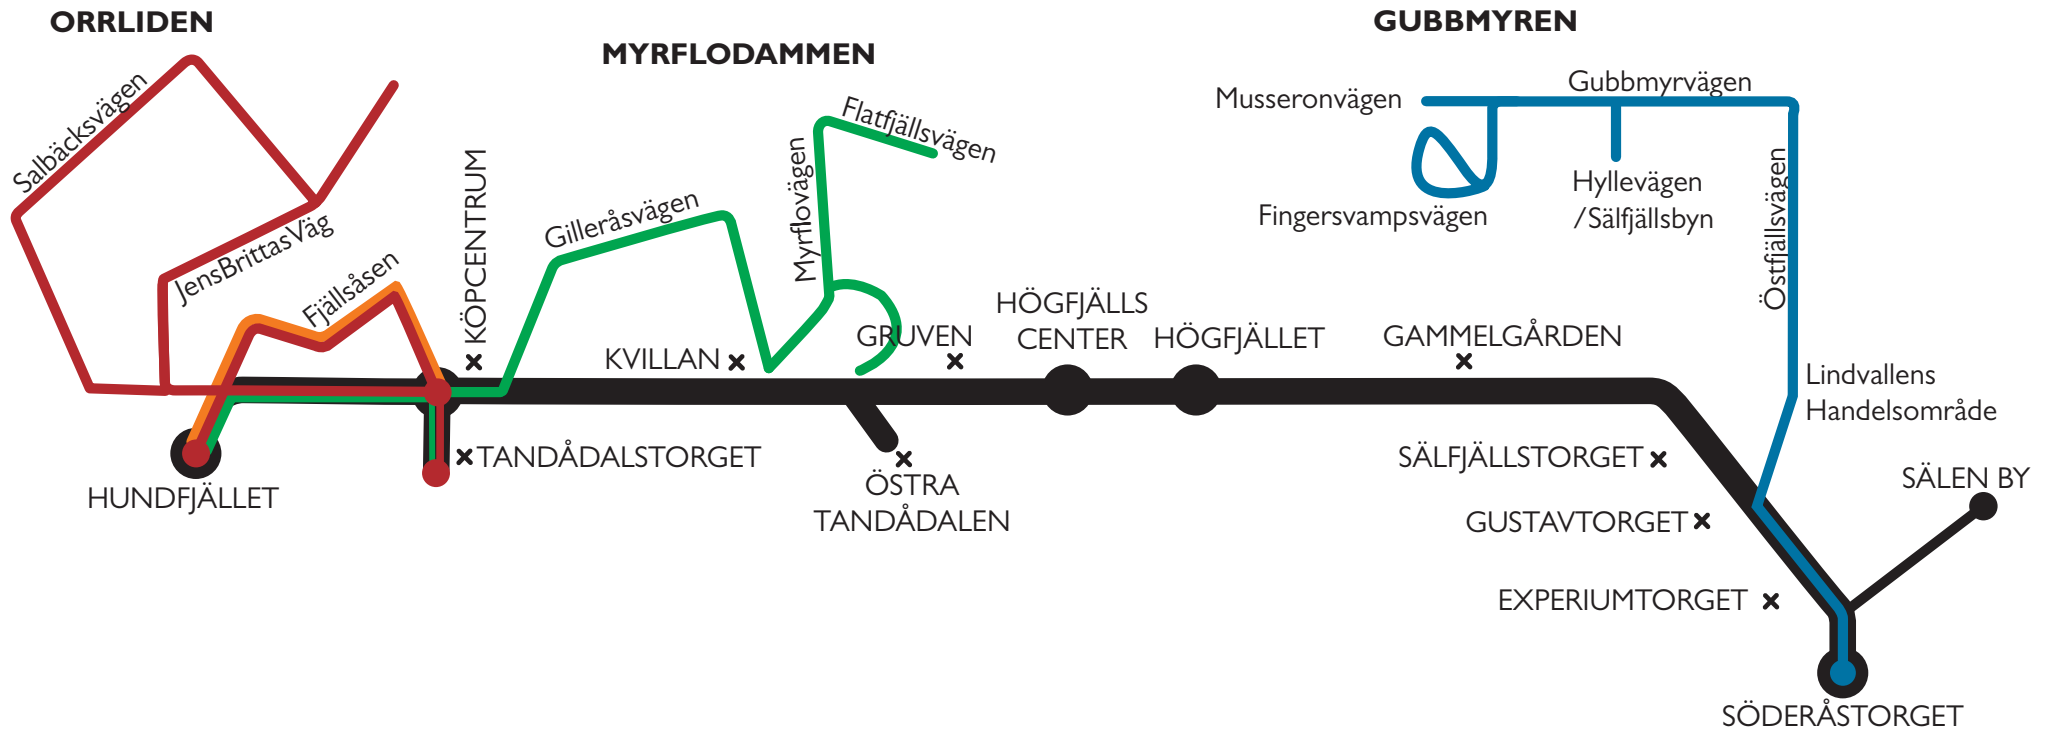

SKISTAR BUS

DITT GILTIGA SKIPASS GÄLLER
SOM BILJETT

YOUR VALID SKIPASS SERVES AS A TICKET

Tidtabeller >>>
Timetables

MÅNDAG - SÖNDAG / MONDAY - SUNDAY

BLÅ Sälens By - Lindvallen - Gubbmyren

	Ca.tid från	09:47	12:47	15:47	18:47								
Sälens by, OKQ8	►												
Tjäderåsvägen	+ 5	x	x	x	x								
Söderåstorget		08:00	09:00	10:00	11:00	12:00	13:00	14:00	15:00	16:00	17:00	18:00	19:00
Experiumtorget	+ 1	x	x	x	x	x	x	x	x	x	x	x	x
Vasabyn	+ 3	x	x	x	x	x	x	x	x	x	x	x	x
Klövjevägen	+ 4	x	x	x	x	x	x	x	x	x	x	x	x
Gustavtorget	+ 5	x	x	x	x	x	x	x	x	x	x	x	x
Lammet & Grisen	+ 6	x	x	x	x	x	x	x	x	x	x	x	x
Handelsområdet	►	08:09	09:09	10:09	11:09	12:09	13:09	14:09	15:09	16:09	17:09	18:09	19:09
Dammkölsvägen	+ 2	a	a	a	a	a	a	a	a	a	a	a	a
Östfjällsvägen	+ 3	a	a	a	a	a	a	a	a	a	a	a	a
Häxringvägen	+ 4	a	a	a	a	a	a	a	a	a	a	a	a
Kremlavägen	+ 4	a	a	a	a	a	a	a	a	a	a	a	a
Lamellvägen	+ 5	a	a	a	a	a	a	a	a	a	a	a	a
Kantarellvägen	+ 5	a	a	a	a	a	a	a	a	a	a	a	a
Taggsvampvägen	+ 6	a	a	a	a	a	a	a	a	a	a	a	a
Gubbmyrvägen 11	+ 6	a	a	a	a	a	a	a	a	a	a	a	a
Musseronvägen	+ 7	a	a	a	a	a	a	a	a	a	a	a	a
Gubbmyrvägen 11	+ 8	a	a	a	a	a	a	a	a	a	a	a	a
Tickvägen 8	+ 10	a	a	a	a	a	a	a	a	a	a	a	a
Tickvägen/Fingersvampvägen	+ 10	a	a	a	a	a	a	a	a	a	a	a	a
Fingersvampvägen	+ 11	a	a	a	a	a	a	a	a	a	a	a	a
Skivlingvägen	+ 11	a	a	a	a	a	a	a	a	a	a	a	a
Taggsvampvägen	+ 12	a	a	a	a	a	a	a	a	a	a	a	a
Kantarellvägen	+ 13	a	a	a	a	a	a	a	a	a	a	a	a
Murkelvägen	+ 14	a	a	a	a	a	a	a	a	a	a	a	a
Hyllevägen / Sälffjällsbyn	+ 15	a	a	a	a	a	a	a	a	a	a	a	a