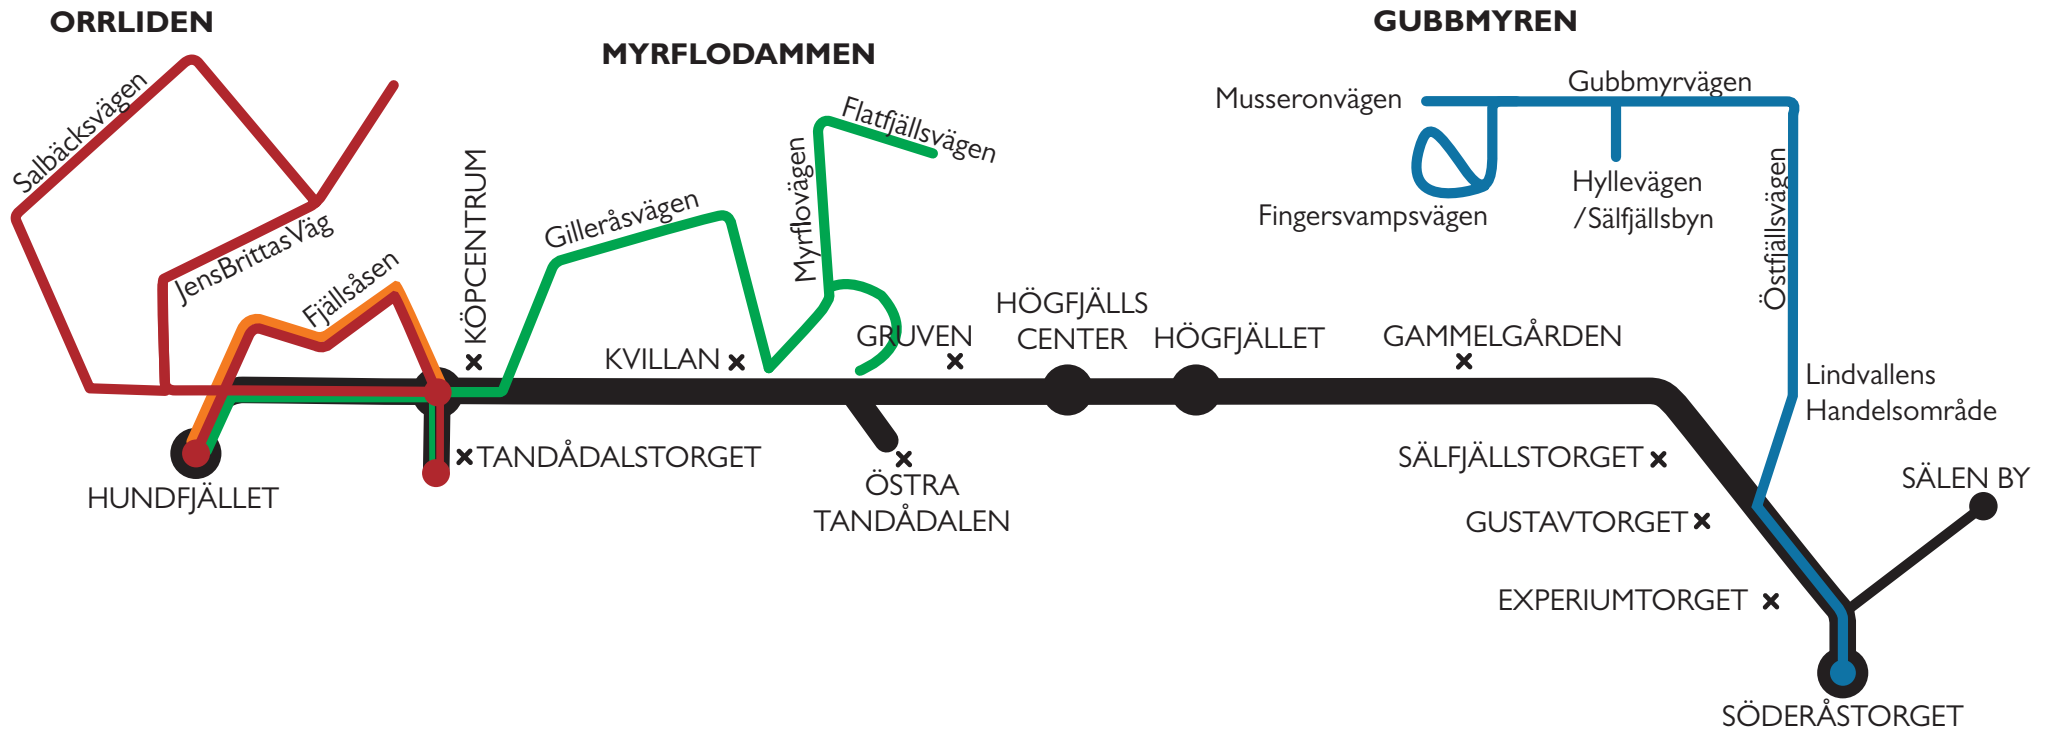

SKISTAR BUS

DITT GILTIGA SKIPASS GÄLLER
SOM BILJETT

Tidtabeller >>>