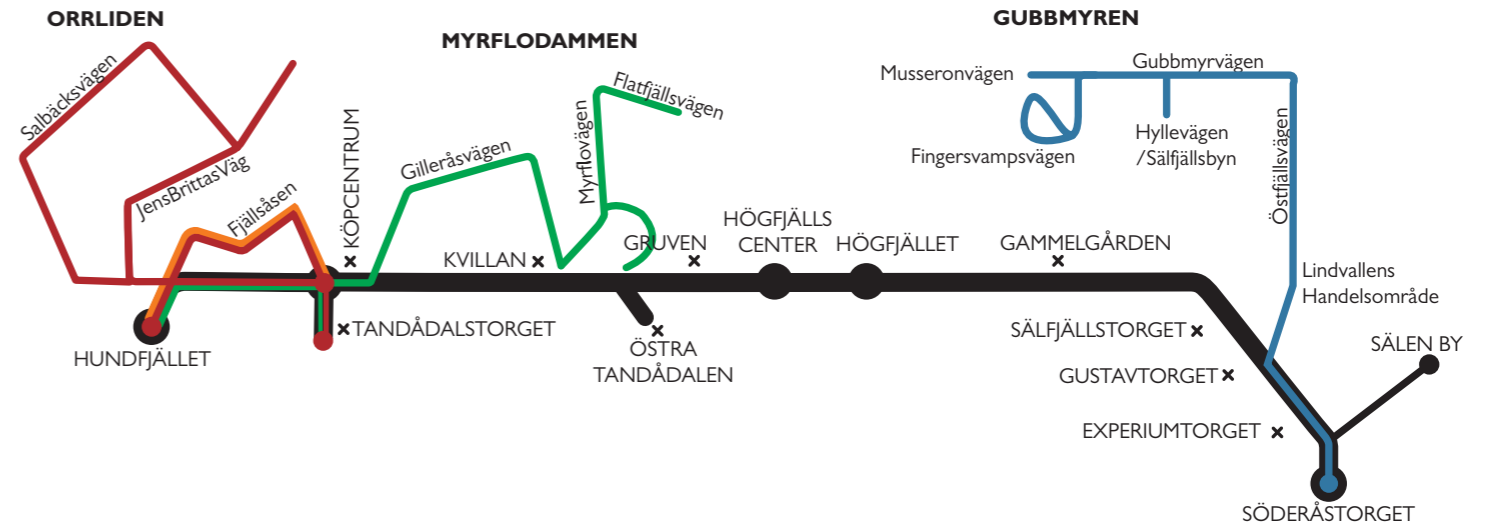

# SKISTAR BUS

DITT GILTIGA SKIPASS GÄLLER SOM BILJETT.

### Lindvallen - Hundfjället

	C.a. tid från	Buss 1	Buss 1	Buss 1	Buss 1	Buss 1	Buss 1
Sälens by, OKQ8	➔	08:05	-----	-----	-----	-----	-----
Tjäderåsvägen	+ 5	x	-----	-----	-----	-----	-----
<b>Söderåstorget</b>	➔	<b>08:15</b>	<b>09:45</b>	<b>11:15</b>	<b>14:15</b>	<b>15:45</b>	<b>17:15</b>
Experiumtorget	+ 1	x	x	x	x	x	x
Vasabyn	+ 3	x	x	x	x	x	x
Klövjevägen	+ 4	x	x	x	x	x	x
Gustavtorget	+ 5	x	x	x	x	x	x
Västra Rönningen	+ 6	x	x	x	x	x	x
Säl fjällstorget	<b>+ 7</b>	<b>x</b>	<b>x</b>	<b>x</b>	<b>x</b>	<b>x</b>	<b>x</b>
Pärtvägen	+ 8	x	x	x	x	x	x
<b>Gammelgården</b>	<b>+ 11</b>	<b>x</b>	<b>x</b>	<b>x</b>	<b>x</b>	<b>x</b>	<b>x</b>
Högfjällshotellet	➔	08:30	10:00	11:30	14:30	16:00	17:30
HC/XS	+ 1	x	x	x	x	x	x
Gruvens Fäbod	+ 2	x	x	x	x	x	x
Gruven	+ 2	x	x	x	x	x	x
Renvägen	+ 3	x	x	x	x	x	x
Östra Tandådalen	-----	-----	-----	-----	-----	-----	-----
Östra Gusjöatern	+ 4	x	x	x	x	x	x
Kvillan	+ 6	x	x	x	x	x	x
Peak Point	+ 7	x	x	x	x	x	x
Caravan Club	+ 8	x	x	x	x	x	x
Köpcentrum	<b>+ 8</b>	<b>x</b>	<b>x</b>	<b>x</b>	<b>x</b>	<b>x</b>	<b>x</b>
Tandådalstorget	+ 10	x	x	x	x	x	x
Fjällkyrkan	+ 11	x	x	x	x	x	x
<b>SkiStar Lodge Hundfjället</b>	<b>+ 14</b>	<b>x</b>	<b>x</b>	<b>x</b>	<b>x</b>	<b>x</b>	<b>x</b>
Hundfjället, East Express	+ 15	x	x	x	x	x	x