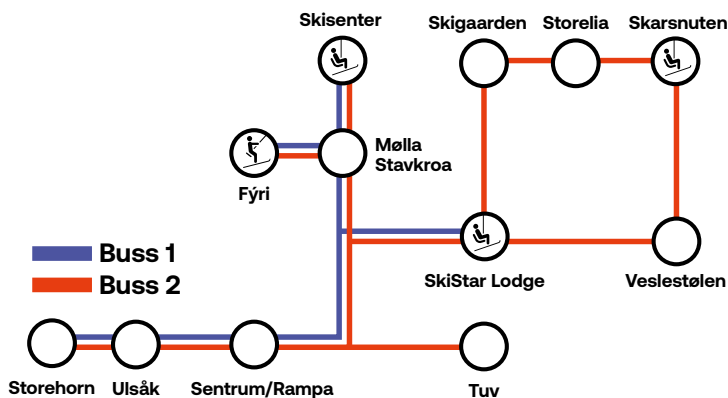

Recommended apps

HEMSEDAL

*skistar

Bussen kjører på HVO
plantebasert brensel.

GRATIS/ FREE SKI BUSS

Gyldig fra: 7.4.25 - 20.4.25

Valid from: 7.4.25 - 20.4.25

1

Alle dager
Daily

Pause mellom
11.55-13.00

Alle dager hvert 30 min

Break between
11.55-13.00

Daily every 30 min

Storehorn	08.20			09.55		
Ulsåk	08.20			09.55		
Sentrum/Rampa	08.30	09.00	09.30	10.00	10.30	11.00
Mølla/Stavkroa	08.33	09.03	09.33	10.03	10.33	11.03
Skisenter	08.35	09.05	09.35	10.05	10.35	11.05
Fýri	08.40	09.10	09.40	10.10	10.40	11.10
SkiStar Lodge	08.45	09.15	09.45	10.15	10.45	11.15
Sentrum	08.55	09.25	09.50	10.25	10.55	11.25
Ulsåk			09.55			
Storehorn			09.55			