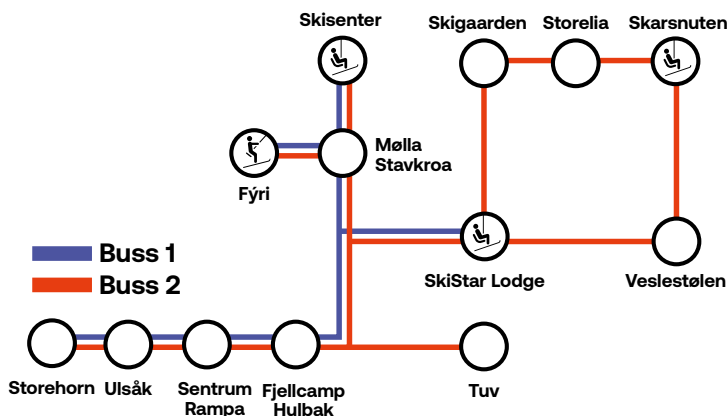

2

Alle dager
Daily

Storehorn	07.30	09.10		15.20	16.50
Ulsåk	07.30	09.10		15.20	16.50
Sentrum/Rampa	07.40	09.20		15.30	17.00
Mølla/Stavkroa	07.43	09.23		15.33	17.03
Skisenter	07.45	09.25		15.35	17.05
Fýri	07.50	09.30		15.40	17.10
SkiStar Lodge	07.55	09.35	10.20	15.45	17.15
Skigaarden	08.05	09.45	10.30	15.55	17.25
Storelia	08.05	09.45	10.30	15.55	17.25
Skarsnuten	08.10	09.50	10.35	16.00	17.30
Veslestølen	08.15	09.55	10.40	16.05	17.35
SkiStar Lodge	08.20	10.00	10.45	16.10	17.40
Tuv	08.30	10.10		16.20	
SkiStar Lodge	08.35	10.15		16.25	
Skisenter	08.40			16.30	
Fýri	08.45			16.35	
Sentrum/Rampa	08.50		10.50	16.40	17.45
Ulsåk	08.55			16.45	17.48
Storehorn	09.00			16.50	17.50

Recommended apps

HEMSEDAL

*SKISTAR

Bussen kjører på HVO
plantebasert brensel.

Bærekraftig
Reisemål

GRATIS/ FREE SKI BUSS

Gyldig fra: 21.4.25 - 4.5.25

Valid from: 21.4.25 - 4.5.25

1

Lørdag - søndag
Saturday - Sunday

Pause mellom
11.55-13.00

Lørdag - søndag
Saturday - Sunday

Break between
11.55-13.00

Storehorn	08.20			09.55	10.55	
Ulsåk	08.20			09.55	10.55	
Sentrum/Rampa	08.30	09.00	09.30	10.00	10.30	11.00
Mølla/Stavkroa	08.33	09.03	09.33	10.03	10.33	11.03
Skisenter	08.35	09.05	09.35	10.05	10.35	11.05
Fýri	08.40	09.10	09.40	10.10	10.40	11.10
SkiStar Lodge	08.45	09.15	09.45	10.15	10.45	11.15
Sentrum	08.55	09.25	09.50	10.25	10.50	11.25
Ulsåk			09.55		10.55	
Storehorn			09.55		10.55	