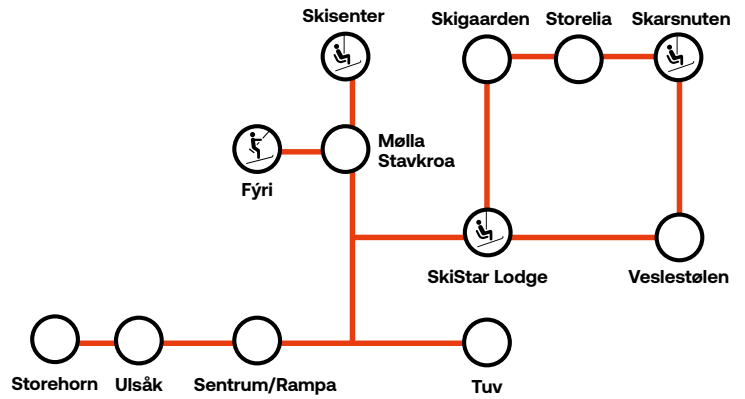

GRATIS/ FREE

SKI BUSS

Gyldig fra: Sesongstart - 15.12.24
Valid from: Season start - 15.12.24

Lørdag-søndag Saturday-Sunday

Storehorn	07.15	08.40	10.10					14.20	
Ulsåk	07.15	08.40	10.10					14.20	
Sentrum/Rampa	07.25	08.50	10.20	10.45	11.10	12.35	13.45	14.30	15.40
Mølla/Stavkroa	07.28	08.53	10.23	10.48	11.13	12.38	13.48	14.33	15.43
Skisenter	07.30	08.55	10.25	10.50	11.15	12.40	13.50	14.35	15.45
Fýri	07.35	09.00	10.30	10.55	11.20	12.45	13.55	14.40	15.50
SkiStar Lodge	07.40	09.05	10.35	11.00	11.25	12.50	14.00	14.45	15.55
Skigaarden	07.50	09.15				13.00		14.55	16.05
Storelia	07.50	09.15				13.00		14.55	16.05
Skarsnuten	07.55	09.20				13.05		15.00	16.10
Veslestølen	08.00	09.25				13.10		15.05	16.15
SkiStar Lodge	08.05	09.30				13.15		15.10	16.20
Tuv	08.15	09.40				13.25		15.20	
SkiStar Lodge	08.20	09.45				13.30		15.25	
Skisenter		09.50				13.35		15.30	16.25
Fýri		09.55				13.40		15.35	16.30
Sentrum/Rampa	08.30	10.00	10.45	11.10	11.35	13.45	14.10	15.40	16.35
Ulsåk	08.35	10.05					14.15		16.40
Storehorn	08.40	10.10					14.20		16.45

1 Alle dager *
Daily *

Pause mellom 11.55-13.00
Break between 11.55-13.00

Alle dager hvert 30 min
Daily every 30 min

Storehorn	08.20			09.55															
Ulsåk	08.20			09.55															
Sentrum/Rampa	08.30	09.00	09.30	10.00	10.30	11.00	11.30												
Mølla/Stavkroa	08.33	09.03	09.33	10.03	10.33	11.03	11.33												
Skisenter	08.35	09.05	09.35	10.05	10.35	11.05	11.35												
Fýri	08.40	09.10	09.40	10.10	10.40	11.10	11.40												
SkiStar Lodge	08.45	09.15	09.45	10.15	10.45	11.15	11.45												
Sentrum	08.55	09.25	09.50	10.25	10.55	11.25	11.55												
Ulsåk				09.55															
Storehorn				09.55															
Sentrum/Rampa	13.00			13.30			16.00												
Mølla/Stavkroa	13.03			13.33			16.03												
Skisenter	13.05			13.35			16.05												
Fýri	13.10			13.40			16.10												
SkiStar Lodge	13.15			13.45			16.15												
Sentrum	13.25			13.55			16.20												