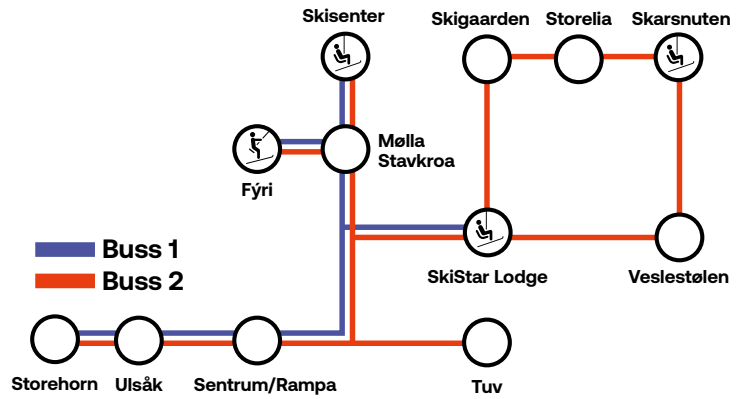

Recommended apps

HEMSEDAL

*SKISTAR

Bussen kjører på HVO
plantebasert brensel.

Bærekraftig
Reisemål

GRATIS/ FREE SKI BUSS

Gyldig fra: 21.12.24 - 31.1.25

Valid from: 21.12.24 - 31.1.25

1 Alle dager *
Daily *

Pause mellom 11.55-13.00
Break between 11.55-13.00

Alle dager hvert 30 min
Daily every 30 min

Storehorn	08.20			09.55															
Ulsåk	08.20			09.55															
Sentrum/Rampa	08.30	09.00	09.30	10.00	10.30	11.00	11.30												
Mølla/Stavkroa	08.33	09.03	09.33	10.03	10.33	11.03	11.33												
Skisenter	08.35	09.05	09.35	10.05	10.35	11.05	11.35												
Fýri	08.40	09.10	09.40	10.10	10.40	11.10	11.40												
SkiStar Lodge	08.45	09.15	09.45	10.15	10.45	11.15	11.45												
Sentrum	08.55	09.25	09.50	10.25	10.55	11.25	11.55												
Ulsåk				09.55															
Storehorn				09.55															
Sentrum/Rampa	13.00			13.30			16.00												
Mølla/Stavkroa	13.03			13.33			16.03												
Skisenter	13.05			13.35			16.05												
Fýri	13.10			13.40			16.10												
SkiStar Lodge	13.15			13.45			16.15												
Sentrum	13.25			13.55			16.20												