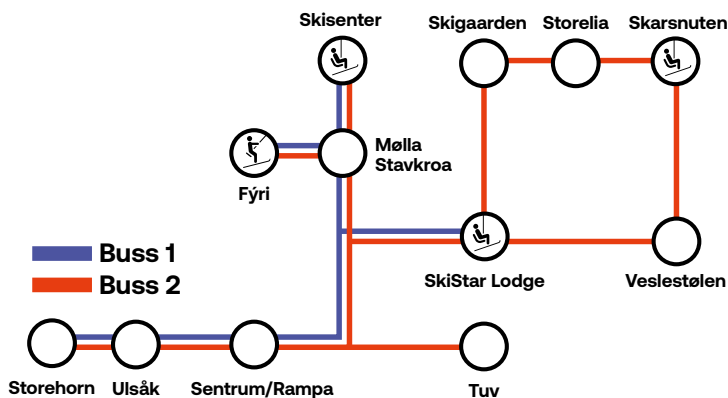

*Julaften stenger skisenteret kl. 14 Buss kjøres frem til kl. 15
At Christmas Eve, the ski center closes at 2 pm., the bus runs until 3 pm.

Recommended apps

HEMSEDAL

*skistar

Bussen kjøres på HVO
plantebasert brensel.

Bærekraftig
Reisemål

GRATIS/ FREE SKI BUSS

Gyldig fra: 1.2.25 - 6.4.25

Valid from: 1.2.25 - 6.4.25

1

Alle dager
Daily

Pause mellom
11.55-13.00

Alle dager hvert 30 min

Break between
11.55-13.00

Daily every 30 min

Storehorn	08.20			09.55			
Ulsåk	08.20			09.55			
Sentrum/Rampa	08.30	09.00	09.30	10.00	10.30	11.00	11.30
Mølla/Stavkroa	08.33	09.03	09.33	10.03	10.33	11.03	11.33
Skisenter	08.35	09.05	09.35	10.05	10.35	11.05	11.35
Fýri	08.40	09.10	09.40	10.10	10.40	11.10	11.40
SkiStar Lodge	08.45	09.15	09.45	10.15	10.45	11.15	11.45
Sentrum	08.55	09.25	09.50	10.25	10.55	11.25	11.55
Ulsåk				09.55			
Storehorn				09.55			