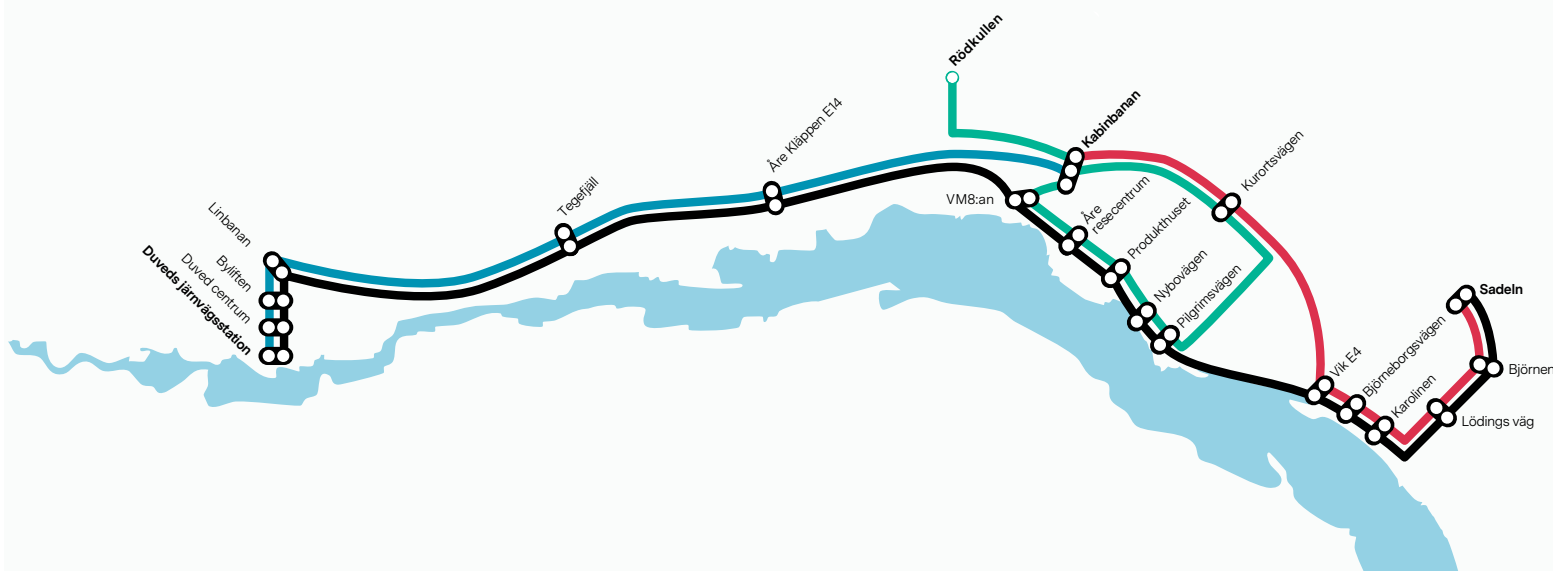

704

Sadeln - Björnen - Åre Resecentrum - Tegefjäll - Duved

Gäller mellan: 2024-12-19 – 2025-03-08

701 Kabinbanan – Kurortsvägen – Pilgrimsvägen – Nybovägen – Produkthuset – Åre Resecentrum – VM 8:an – Kabinbanan – Rödkullen – Kabinbanan

702 Kabinbanan – Kurortsvägen – Vik E14 – Björneborgsvägen – Karolinen – Lödings väg – Björnen – Sadeln

703 Duveds Järnvägsstation – Duveds centrum/Byliften – Linbanan – Tegefjäll – Åre Kläppen E14 – Kabinbanan

Kvällsbuss 704 Duveds Järnvägsstation – Duveds centrum/Byliften – Linbanan – Tegefjäll – Åre Kläppen E14 – VM 8:an – Åre Resecentrum – Produkthuset – Nybovägen – Pilgrimsvägen – Vik E14 – Björneborgsvägen – Karolinen – Lödings väg – Björnen – Sadeln

Dagar	Dagl	Dagl	Dagl	Dagl
Anmärkning				
Duved järnvägsstation avg	17.30	18.50	19.30	20.15
Duved Byliften	17.33	18.52	19.33	20.17
Duveds Linbana	17.34	18.54	19.34	20.19
Tegefjäll	17.39	18.58	19.39	20.23
Åre Kläppen E14	17.43	19.02	19.43	20.27
VM 8:an	17.50	19.08	19.50	20.33
Åre Resecentrum	17.54	19.11	19.54	20.36
Produktuset	17.55	19.12	19.55	20.37
Nybovägen	17.57	19.14	19.57	20.39
Pilgrimsvägen	17.58	19.15	19.58	20.40
Vik E14	18.00	19.17	20.00	20.42
Björneborgsvägen E14	18.02	19.18	20.02	20.43
Karolinen	18.03	19.19	20.03	20.44
Lödings väg	18.05	19.21	20.05	20.46
Björnen	18.09	19.25	20.09	20.50
Sadeln ank	18.15	19.30	20.15	20.55
Turnummer	2	4	6	8