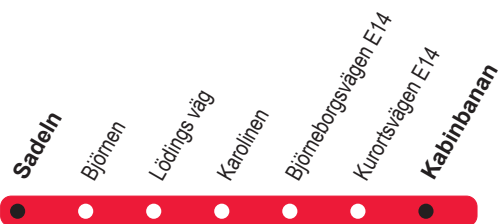

702

Sadeln - Björnen - Kabinbanan

702

Sadeln - Björnen - Kabinbanan

Dagar	Dagl	Dagl	Dagl	Dagl	Dagl	Dagl	Dagl	Dagl	Dagl
Anmärkning									
Sadeln avg	07.30	08.15	08.45	10.15	11.45	13.15	14.45	16.15	16.45
Björnen	07.32	08.17	08.47	10.17	11.47	13.17	14.47	16.17	16.47
Lödings väg	07.35	08.20	08.50	10.20	11.50	13.20	14.50	16.20	16.50
Karolinen	07.37	08.22	08.52	10.22	11.52	13.22	14.52	16.22	16.52
Björneborgsvägen E14	07.38	08.23	08.53	10.23	11.53	13.23	14.53	16.23	16.53
Kurortsvägen E14	07.42	08.27	08.57	10.27	11.57	13.27	14.57	16.27	16.57
Kabinbanan ank	07.45	08.30	09.00	10.30	12.00	13.30	15.00	16.30	17.00
Turnummer	2	4	6	8	10	12	14	16	18

Anmärkning

Buss med lågt insteg.

Angivna klockslag

hh:mm Tidpunkt baserad på tidtabell anger tidigaste passertid.

Kursiv tid

hh:mm Tidpunkt baserad på tidtabell.

Ankomst eller avgång kan variera 1-5 minuter före eller efter angiven tid.

- Hållplatsen angöres inte.

Tidtabellen gäller med reservation för eventuella ändrade tider, kontrollera att du har en aktuell tidtabell.

Vår reseplanerare på www.ltr.se har alltid uppdaterade tider.