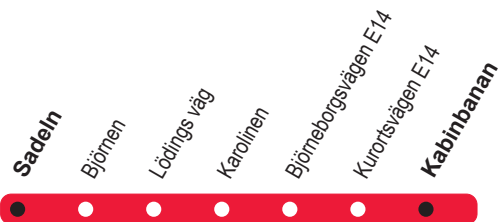

702

Sadeln - Björnen - Kabinbanan

702

Sadeln - Björnen - Kabinbanan

Dagar	Dagl	Dagl	Dagl	Dagl	Dagl	Dagl	Dagl	Dagl	Dagl
Anmärkning									
Sadeln avg	07.30	08.15	08.45	10.15	11.45	13.15	14.45	16.15	16.45
Björnen	07.32	08.17	08.47	10.17	11.47	13.17	14.47	16.17	16.47
Lödings väg	07.35	08.20	08.50	10.20	11.50	13.20	14.50	16.20	16.50
Karolinen	07.37	08.22	08.52	10.22	11.52	13.22	14.52	16.22	16.52
Björneborgsvägen E14	07.38	08.23	08.53	10.23	11.53	13.23	14.53	16.23	16.53
Kurortsvägen E14	07.42	08.27	08.57	10.27	11.57	13.27	14.57	16.27	16.57
Kabinbanan ank	07.45	08.30	09.00	10.30	12.00	13.30	15.00	16.30	17.00
Turnummer	2	4	6	8	10	12	14	16	18

Anmärkning

Buss med lågt insteg.

Angivna klockslag

hh:mm Tidpunkt baserad på tidtabell anger tidigaste passertid.

Kursiv tid

hh:mm Tidpunkt baserad på tidtabell.

Ankomst eller avgång kan variera 1-5 minuter före eller efter angiven tid.

- Hållplatsen angöres inte.

Tidtabellen gäller med reservation för eventuella ändrade tider, kontrollera att du har en aktuell tidtabell.

Vår reseplanerare på www.ltr.se har alltid uppdaterade tider.