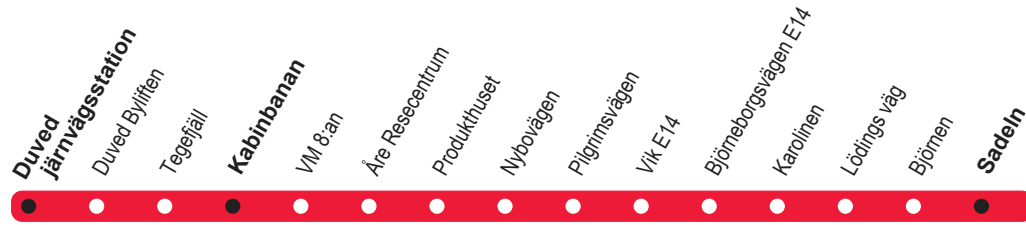

702

Duved - Tegefjäll - Åre kabinbana - Åre Resecentrum - Björnen - Sadeln

702**Duved - Tegefjäll - Åre kabinbana - Åre Resecentrum - Björnen - Sadeln**

Dagar	Dagl	Dagl	Dagl	Dagl	Dagl	Dagl	Dagl	Dagl
Anmärkning								
Duved järnvägsstation avg	07.30	08.30	09.30	10.30	11.30	12.30	13.30	14.30
Duved Byliften	07.32	08.32	09.32	10.32	11.32	12.32	13.32	14.32
Tegefjäll	07.42	08.42	09.42	10.42	11.42	12.42	13.42	14.42
Kabinbanan	08.00	09.00	10.00	11.00	12.00	13.00	14.00	15.00
VM 8:an	08.04	09.04	10.04	11.04	12.04	13.04	14.04	15.04
Åre Resecentrum	08.08	09.08	10.08	11.08	12.08	13.08	14.08	15.08
Produktuset	08.10	09.10	10.10	11.10	12.10	13.10	14.10	15.10
Nybovägen	08.12	09.12	10.12	11.12	12.12	13.12	14.12	15.12
Pilgrimsvägen	08.13	09.13	10.13	11.13	12.13	13.13	14.13	15.13
Vik E14	08.16	09.16	10.16	11.16	12.16	13.16	14.16	15.16
Björneborgsvägen E14	08.17	09.17	10.17	11.17	12.17	13.17	14.17	15.17
Karolinen	08.18	09.18	10.18	11.18	12.18	13.18	14.18	15.18
Lödings väg	08.21	09.21	10.21	11.21	12.21	13.21	14.21	15.21
Björnen	08.25	09.25	10.25	11.25	12.25	13.25	14.25	15.25
Sadeln ank	08.30	09.30	10.30	11.30	12.30	13.30	14.30	15.30
Turnummer	1	3	5	7	9	11	13	15